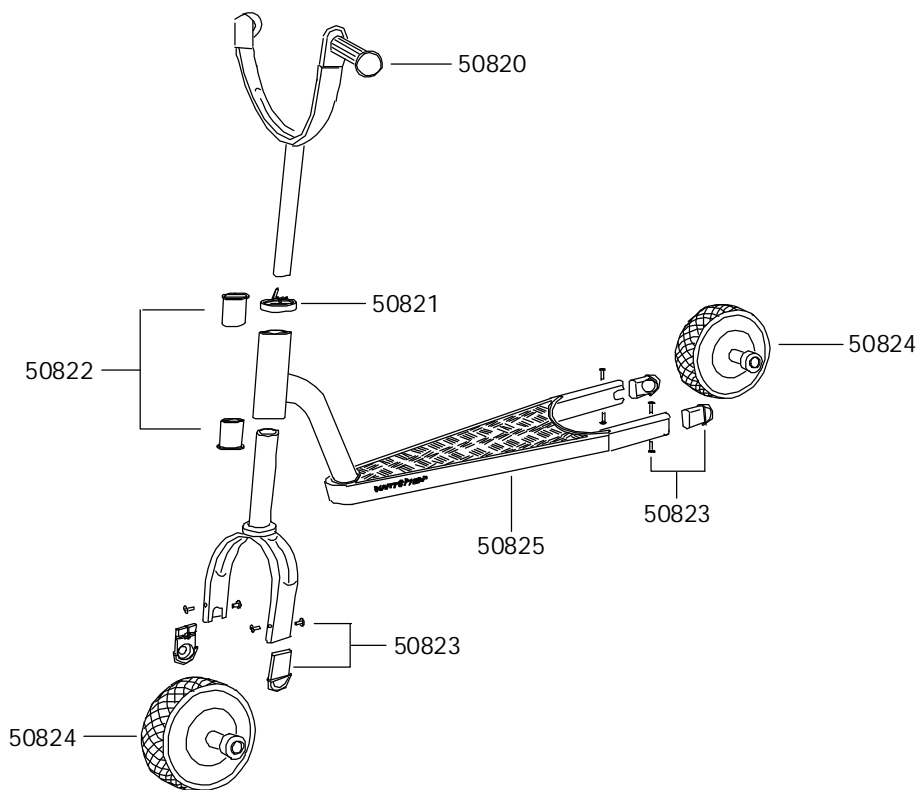

winther

STAR LINE

511.00

DK. Reservedele
 UK. Spareparts
 D. Ersatzteile

50820	1 pcs.		2 pcs.		2 pcs.		1 pcs.	
50821	1 pcs.							
50822	2 pcs.							
50823	2 pcs.		4 pcs.		4 pcs.		1 pcs.	