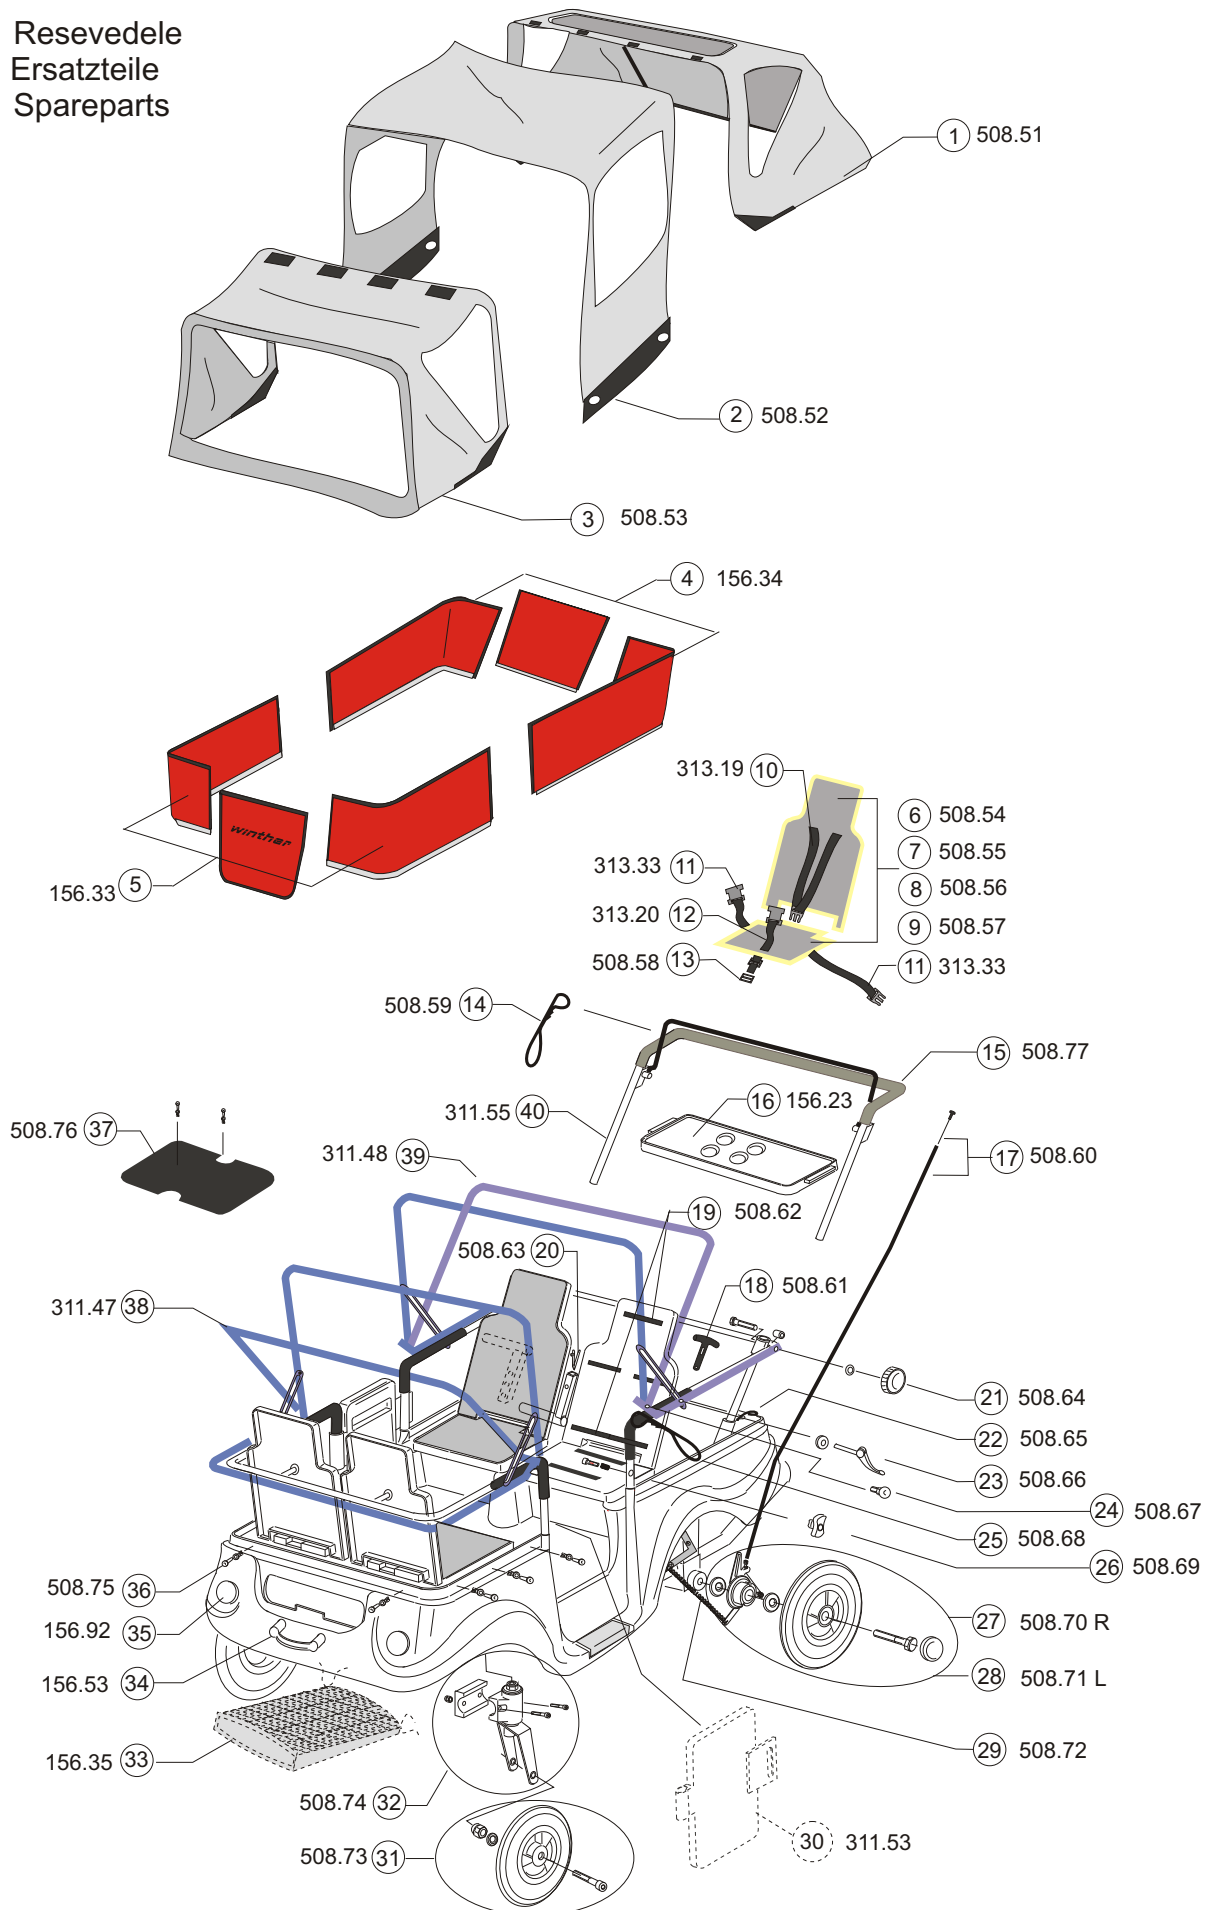

DK. Resevedele
D. Ersatzteile
UK. Spareparts

- ① Kalesche - tag bagerste / Verdeck - Dach hinten / Hood - rear
- ② Kalesche - tag mellem / Verdeck - Dach mitte / Hood - centre
- ③ Kalesche - tag forreste / Verdeck - Dach vorne / Hood - front
- ④ Presenning - ræling bagerste / Verdeck - Wanne hinten / Rear rail
- ⑤ Presenning - ræling forreste / Verdeck - Wanne vorne / Front rail
- ⑥ Polster - rød / Polsterung - rot / Cushion - red
- ⑦ Polster - blå / Polsterung - blau / Cushion - blue
- ⑧ Polster - gul / Polsterung - gelb / Cushion - yellow
- ⑨ Polster - grøn / Polsterung - grün / Cushion - green
- ⑩ V-sele m. spænde / V-Gurt mit Schnalle / V-strap with fastener
- ⑪ Hoftesele / Beckengurt / Lap belt
- ⑫ Skridtsele / Schrittgurt / Crotch strap
- ⑬ Justerspænde / Verstellbare Schnalle / Adjustment fastener
- ⑭ Sikkerhedsstrop / Sicherheitsschlaufe / Safety strap
- ⑮ Skumhåndtag / Schaumbedeckter Handgriff / Foamgrip
- ⑯ Bord / Tisch/ Tray
- ⑰ Bremskabel / Bremskabel / Brake cable
- ⑱ Gummistrop / Gummischlaufe / Rubber strap
- ⑲ Velcro / Klettverschluss / Velcro
- ⑳ Knopfeder / Knopffeder / Stop-spring
- ㉑ Håndgreb / Handgriff / Handle
- ㉒ Udløser f. bremse / Auslöser für Bremse / Breke release
- ㉓ Lynspænder / Schnellspanner / QR spanner
- ㉔ Kuglebolt / Kugelbolzen / Ball pin
- ㉕ Sikkerhedsstrop / Sicherheitsschlaufe / Safety strap
- ㉖ Dørlås/ Türschloss/ Door catch
- ㉗ Baghjul højre / Hinterrad rechts / Rear wheel, right
- ㉘ Baghjul venstre / Hinterrad links / Rear wheel, left
- ㉙ Fjeder f. bremse / Feder für Bremse / Brake spring
- ㉚ Dør / Tür / Door
- ㉛ Forhjul / Vorderrad / Frontwheel
- ㉜ Hjul ophæng / Lenkungsteilen / Wheel suspension
- ㉝ Pose til bord / Beutel für Tisch / Tray bag
- ㉞ Bøjlegreb / Bügelgriff / Handle
- ㉟ Reflex / Rückstrahler/ Reflector
- ㊱ Trykните / Druckniete / Press rivet
- ㊲ Gummimåtte / Gummimatte / Rubber mat
- ㊳ Stativ til kalesche for / Verdeckbügel vorne / Hoodbar-front
- ㊴ Stativ til kalesche bag / Verdeckbügel hinten / Hoodbar-rear
- ㊵ Skubbehåndtag / Schiebebügel / Pushbar