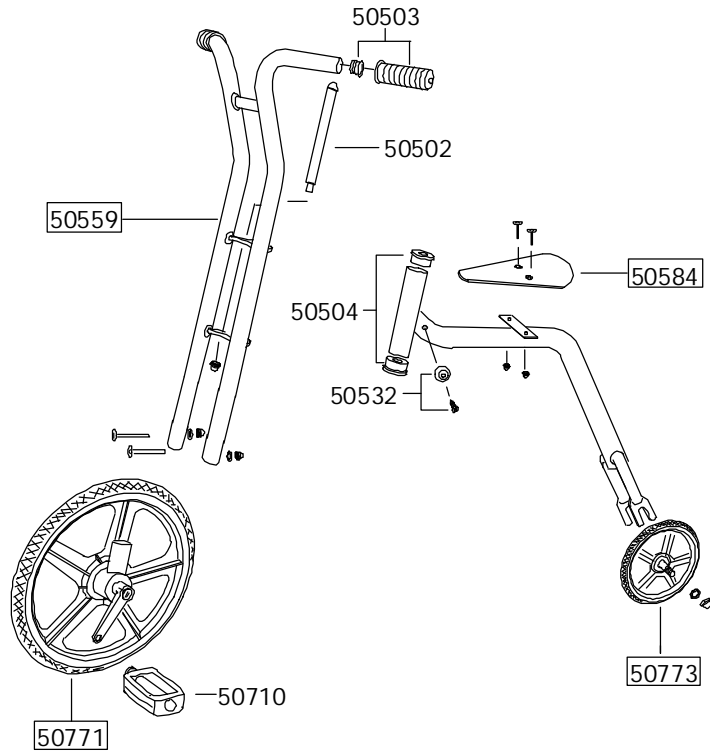

winther

VIKING

481

DK. Reservedele
 UK. Spareparts
 D. Ersatzteile

50502	1pcs.		2pcs.		1pcs.			
50503	2pcs.		2pcs.					
50504	2pcs.							
50532	2pcs.		2pcs.					
50710	1pcs.		1pcs.					